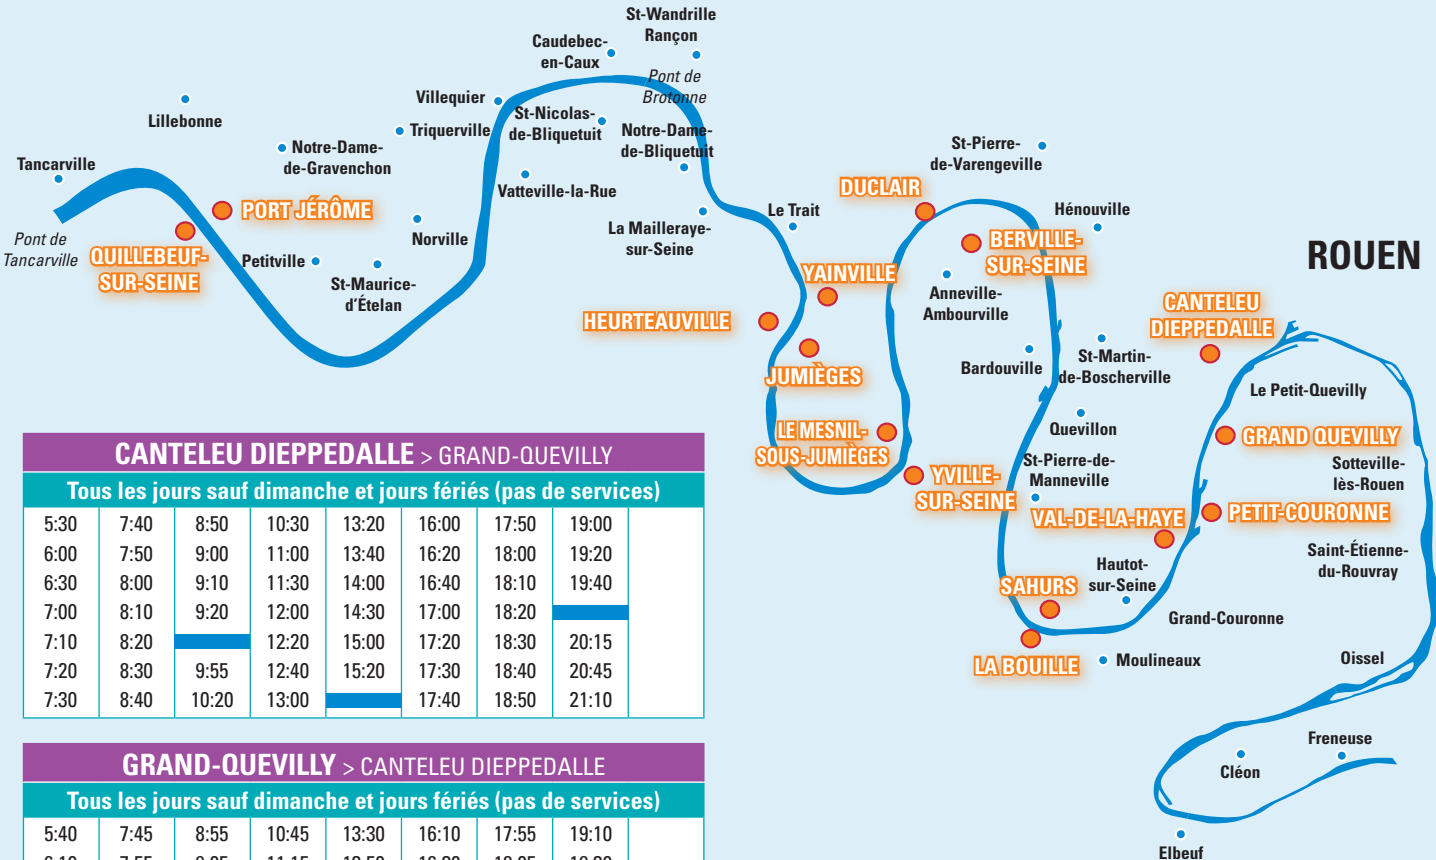

# LES HORAIRES DES BACS DU DÉPARTEMENT DE SEINE-MARITIME

CANTELEU DIEPPEDALLE <> GRAND QUEVILLY  
VAL DE LA HAYE <> PETIT-COURONNE  
LA BOUILLE <> SAHURS  
DUCLAIR <> BERVILLE  
MESNIL SOUS JUMIÈGES <> YVILLE SUR SEINE  
JUMIÈGES <> HEURTEAUVILLE  
YAINVILLE <> HEURTEAUVILLE  
QUILLEBEUF SUR SEINE <> PORT JÉROME

### CANTELEU DIEPPEDALLE > GRAND-QUEVILLY

Tous les jours sauf dimanche et jours fériés (pas de services)

5:30	7:40	8:50	10:30	13:20	16:00	17:50	19:00	
6:00	7:50	9:00	11:00	13:40	16:20	18:00	19:20	
6:30	8:00	9:10	11:30	14:00	16:40	18:10	19:40	
7:00	8:10	9:20	12:00	14:30	17:00	18:20		
7:10	8:20		12:20	15:00	17:20	18:30	20:15	
7:20	8:30	9:55	12:40	15:20	17:30	18:40	20:45	
7:30	8:40	10:20	13:00		17:40	18:50	21:10	

### GRAND-QUEVILLY > CANTELEU DIEPPEDALLE

Tous les jours sauf dimanche et jours fériés (pas de services)

5:40	7:45	8:55	10:45	13:30	16:10	17:55	19:10	
6:10	7:55	9:05	11:15	13:50	16:30	18:05	19:30	
6:40	8:05	9:15	11:50	14:10	16:50	18:15	19:50	
7:05	8:15	9:25	12:10	14:50	17:10	18:25		
7:15	8:25		12:30	15:10	17:25	18:35	20:30	
7:25	8:35	10:05	12:50	15:30	17:35	18:45	21:00	
7:35	8:45	10:25	13:10		17:45	18:55	21:15	

**QUILLEBEUF SUR SEINE > PORT JÉRÔME****Du lundi au samedi**

5:30	7:40	9:40	11:40	14:00	16:00	18:00	20:00	22:20
6:00	8:00	10:00	12:00	14:20	16:20	18:20	20:20	
6:20	8:20	10:20	12:20	14:40	16:40	18:40	21:00	
6:40	8:40	10:40		15:00	17:00	19:00	21:20	
7:00	9:00	11:00	13:20	15:20	17:20	19:20	21:40	
7:20	9:20	11:20	13:40	15:40	17:40	19:40	22:00	