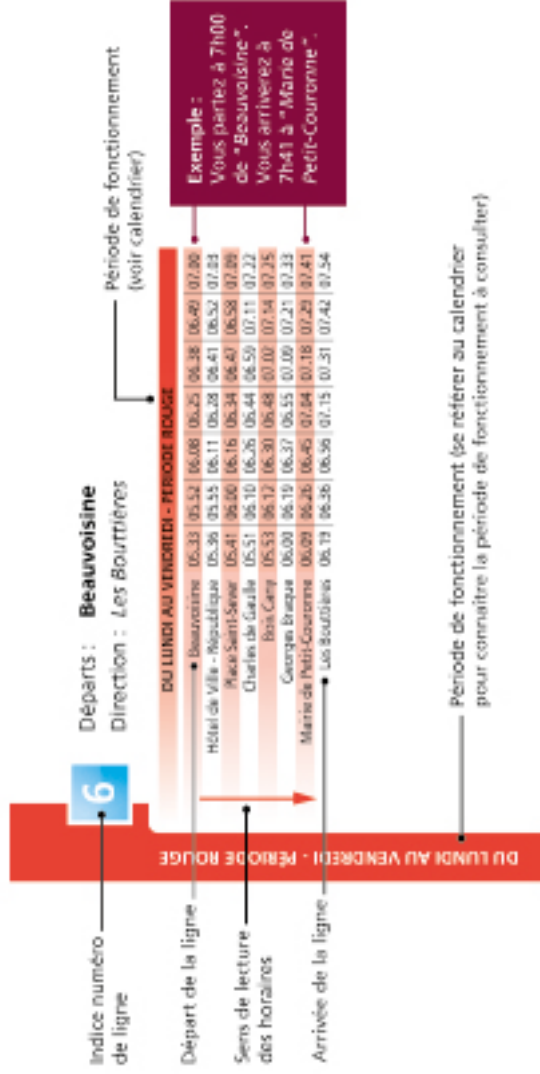

30

De  
à

Gare Routière  
Quai

ROUEN  
CAUDEBEC-EN-CAUX

# Horaires

3 septembre 2018  
1<sup>er</sup> septembre 2019

Horaires et infos en temps réel  
[www.reseau-astuce.fr](http://www.reseau-astuce.fr)  
appli reseau-astuce sur iPhone, Android et Windows Phone

## COMMENT LIRE LES HORAIRES ?